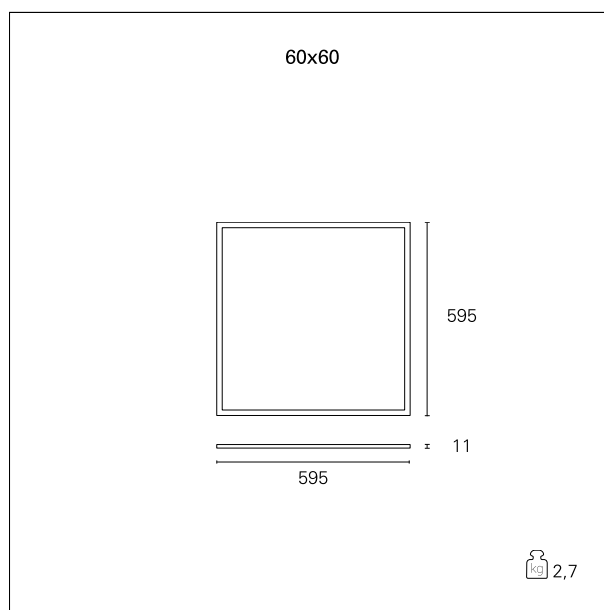

Led Panel Tunable

INC56542 - 60 x 60 cm. - 36 W - 2800÷6500 K / 2800 K ÷ 6500 K / CRI > 80

DESCRIZIONE

La tecnologia Tunable è in grado di ricreare la ciclicità della luce naturale e illuminare gli ambienti in modo dinamico, gestendo così il variare delle intensità luminose e della temperatura di colore nel tempo per garantire la condizione di massimo comfort visivo e fisiologico delle persone.

switch

DALI

CARATTERISTICHE APPARECCHIO

materiale	alluminio estruso
colore	bianco
potenza	36 W
lumen output - emissione totale	3300 ÷ 4000 lm
dimensioni	60 x 60 cm.
peso netto	3 kg.

CARATTERISTICHE ELETTRICHE

CARATTERISTICHE DRIVER

tipo di alimentatore	On÷Off
----------------------	---------------

CARATTERISTICHE ILLUMINOTECNICHE

apertura di fascio - diretta	120°
UGR	≤ 19

FOTOMETRIA

Led Panel Tunable

INC56542 - 60 x 60 cm. - 36 W - 2800÷6500 K / 2800 K ÷ 6500 K / CRI > 80