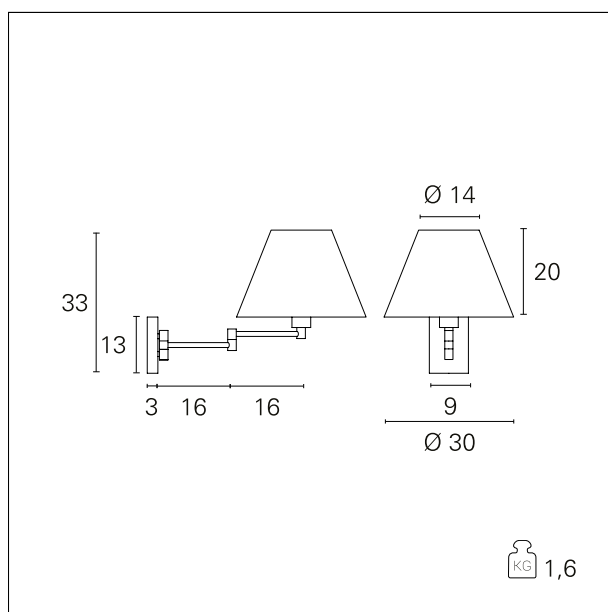

Soft Wall

PAR097 - max. 15 W

DESCRIZIONE

Apparecchio da parete. Paralume in tessuto. Struttura in metallo cromato. Per lampade con attacco E27 o equivalenti a LED. Per effetti di luce diffusa. Lampada non inclusa. Interruttore ON/OFF sulla base con accensioni separate.

switch

On÷Off

CARATTERISTICHE APPARECCHIO

tipo di installazione
materiale
colore
potenza
peso netto

a parete
tessuto / acciaio
Cromo / Bianco
max. 15 W
1,6 kg.

CARATTERISTICHE ELETTRICHE

alimentazione
tipo di alimentazione
classe di isolamento

220÷240 V
On÷Off
Classe I

CARATTERISTICHE MECCANICHE

IP apparecchio

IP20

Soft Wall

PAR097 - max. 15 W

CARATTERISTICHE SORGENTE

tipo sorgente	LED / FBT
attacco sorgente	E27