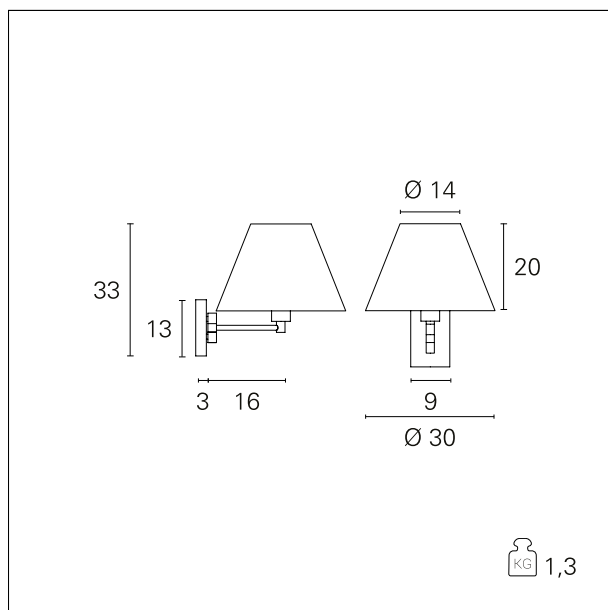

Soft Wall

PAR098 - max. 15 W

DESCRIZIONE

Apparecchio da parete. Paralume in tessuto. Struttura in metallo cromato. Per lampade con attacco E27 o equivalenti a LED. Per effetti di luce diffusa. Lampada non inclusa. Interruttore ON/OFF sulla base con accensioni separate.

switch

On÷Off

CARATTERISTICHE APPARECCHIO

tipo di installazione
materiale
colore
potenza
peso netto

a parete
tessuto / acciaio
Cromo / Bianco
max. 15 W
1,3 kg.

CARATTERISTICHE ELETTRICHE

alimentazione
tipo di alimentazione
classe di isolamento

220÷240 V
On÷Off
Classe I

CARATTERISTICHE MECCANICHE

IP apparecchio

IP20

Soft Wall

PAR098 - max. 15 W

CARATTERISTICHE SORGENTE

tipo sorgente	LED / FBT
attacco sorgente	E27