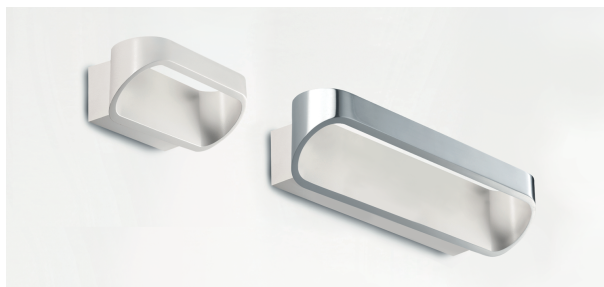

Grace

PAR264 - 5 W / 3000 K / CRI > 80

DESCRIZIONE

Grace, realizzata in alluminio, è particolarmente indicato per l'illuminazione diffusa negli ambienti indoor. E' disponibile nelle due versioni da 18 cm e da 30 cm. di larghezza, equipaggiate rispettivamente con power LED 5 W per emissione indiretta e 2x 5W per doppia emissione diretta / indiretta. Entrambe le versioni sono disponibili in colore bianco o bicolore, bianco per la parte interna a vista e alluminio per la parte esterna. È completa di driver integrato.

switch

On+Off

CARATTERISTICHE APPARECCHIO

tipo di installazione	a parete
materiale	alluminio
colore	Alluminio / Bianco
potenza	5 W
lumen output - emissione totale	310 lm
peso netto	0,60 kg.

CARATTERISTICHE ELETTRICHE