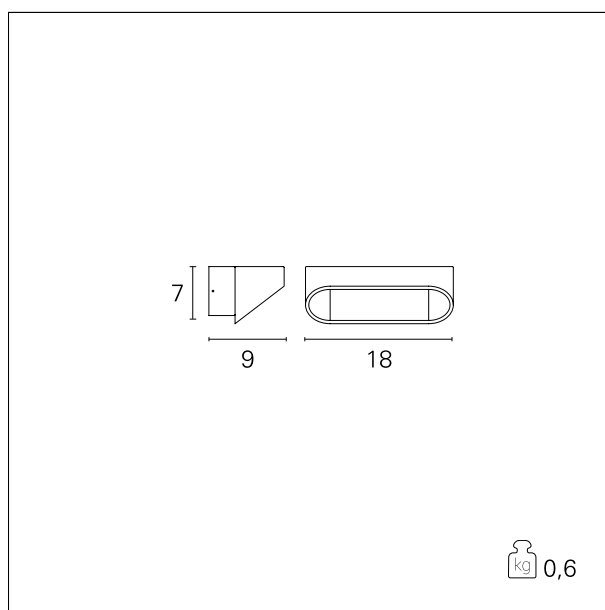

Grace

PAR264 - 5 W / 3000 K / CRI > 80

DESCRIZIONE

Grace, realizzata in alluminio, è particolarmente indicato per l'illuminazione diffusa negli ambienti indoor. E' disponibile nelle due versioni da 18 cm e da 30 cm. di larghezza, equipaggiate rispettivamente con power LED 5 W per emissione indiretta e 2x 5W per doppia emissione diretta / indiretta. Entrambe le versioni sono disponibili in colore bianco o bicolore, bianco per la parte interna a vista e alluminio per la parte esterna. È completa di driver integrato.

switch

On+Off

CARATTERISTICHE APPARECCHIO

tipo di installazione	a parete
materiale	alluminio
colore	Alluminio / Bianco
potenza	5 W
lumen output - emissione totale	310 lm
peso netto	0,60 kg.

CARATTERISTICHE ELETTRICHE