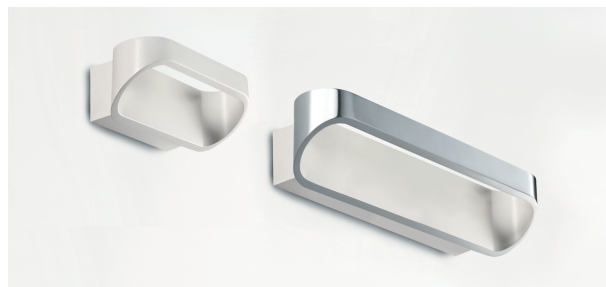

Grace

PAR265 - 5 W / 3000 K / CRI > 80

DESCRIZIONE

Grace, realizzata in alluminio, è particolarmente indicato per l'illuminazione diffusa negli ambienti indoor. E' disponibile nelle due versioni da 18 cm e da 30 cm. di larghezza, equipaggiate rispettivamente con power LED 5 W per emissione indiretta e 2x 5W per doppia emissione diretta / indiretta. Entrambe le versioni sono disponibili in colore bianco o bicolore, bianco per la parte interna a vista e alluminio per la parte esterna. È completa di driver integrato.

switch

On+Off

CARATTERISTICHE APPARECCHIO

tipo di installazione
materiale
colore
potenza
lumen output - emissione totale
peso netto

a parete
alluminio
Bianco
5 W
310 lm
0,60 kg.

CARATTERISTICHE ELETTRICHE

alimentazione
tipo di alimentazione
classe di isolamento

220÷240 V
On+Off
Classe I

CARATTERISTICHE MECCANICHE

IP apparecchio

IP20

Grace

PAR265 - 5 W / 3000 K / CRI > 80

CLASSIFICAZIONE ENERGETICA

Questo dispositivo è munito di lampade a LED integrate.