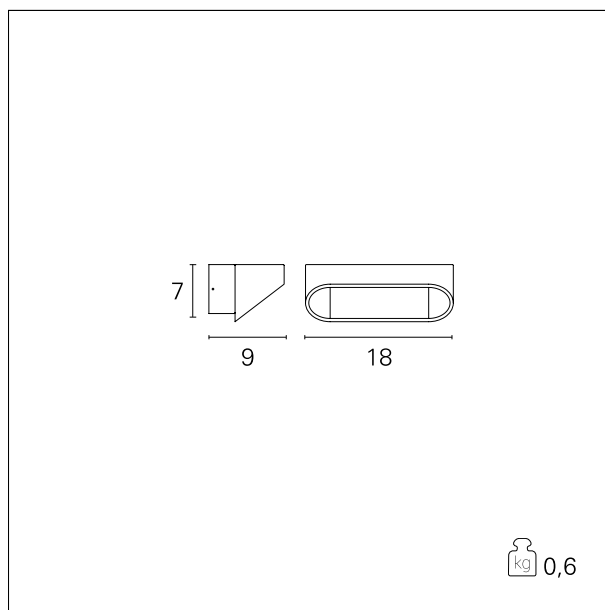

Grace

PAR265 - 5 W / 3000 K / CRI > 80

DESCRIZIONE

Grace, realizzata in alluminio, è particolarmente indicato per l'illuminazione diffusa negli ambienti indoor. E' disponibile nelle due versioni da 18 cm e da 30 cm. di larghezza, equipaggiate rispettivamente con power LED 5 W per emissione indiretta e 2x 5W per doppia emissione diretta / indiretta. Entrambe le versioni sono disponibili in colore bianco o bicolore, bianco per la parte interna a vista e alluminio per la parte esterna. È completa di driver integrato.

switch

On+Off

CARATTERISTICHE APPARECCHIO

tipo di installazione
materiale
colore
potenza
lumen output - emissione totale
peso netto

a parete
alluminio
Bianco
5 W
310 lm
0,60 kg.

CARATTERISTICHE ELETTRICHE

alimentazione
tipo di alimentazione
classe di isolamento

220÷240 V
On+Off
Classe I

CARATTERISTICHE MECCANICHE

IP apparecchio

IP20

Grace

PAR265 - 5 W / 3000 K / CRI > 80

CLASSIFICAZIONE ENERGETICA

Questo dispositivo è munito di lampade a LED integrate.