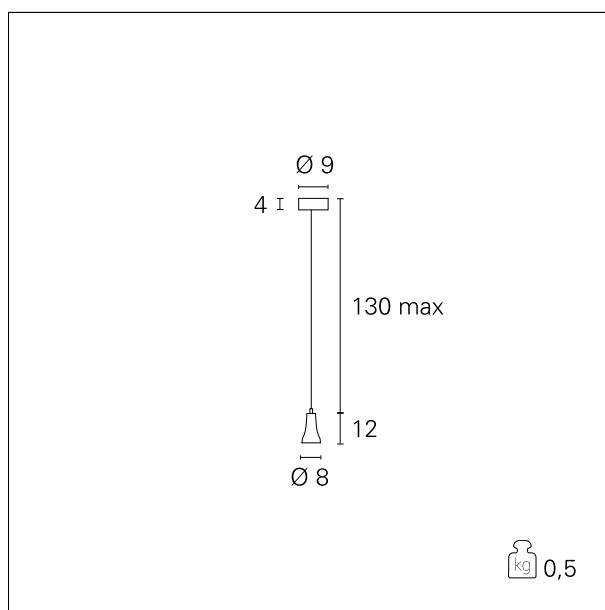

### Minimal

**SOS057** - Cavo bianco - 65 x 65 cm. - max. 60 W -

#### DESCRIZIONE

Apparecchio a sospensione. Corpo in alluminio verniciato o anodizzato. Per lampade con attacco E27 o equivalenti a LED. Per effetti di luce diffusa. Cavo di sospensione in rivestimento tessile di colore grigio o bianco. lunghezza massima 130 cm. .

#### CARATTERISTICHE APPARECCHIO

tipo di installazione  
materiale  
finitura  
colore  
potenza  
peso netto

sospensione  
alluminio  
verniciato  
bianco  
max. 60 W  
0,50 kg.