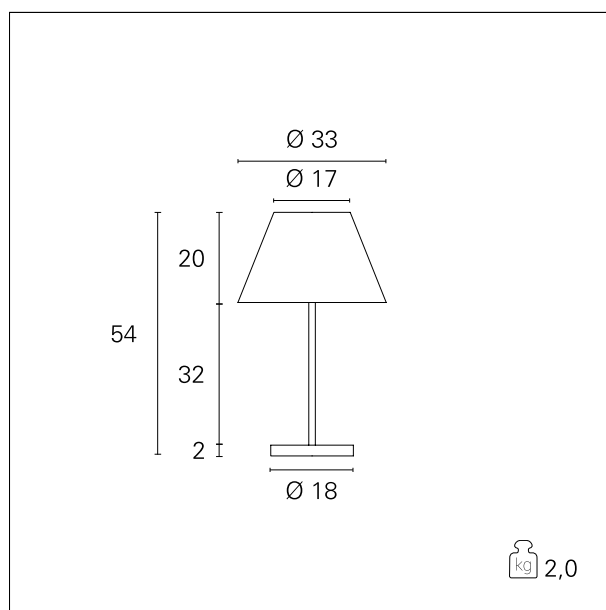

#### DESCRIZIONE

Soft Table è una lampada da tavolo che si abbina in coordinato alle piantane Soft Floor e alla versione da parete Soft Wall. Con astina fissa in metallo, è completa di paralume in tessuto che fornisce un'illuminazione morbida e diffusa. Dotata di attacco E27 si alimenta grazie al cavo PVC trasparente, di lunghezza 180 cm. sul quale si trova l'interruttore on/off.

#### CARATTERISTICHE APPARECCHIO

tipo di installazione  
materiale  
colore  
potenza  
peso netto

**da tavolo**  
**tessuto / acciaio**  
**Cromo / Bianco**  
**max. 15 W**  
**2 kg.**