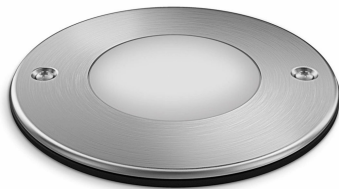

PHILIPS

Spot da incasso

myGarden

Moss

inox

LED

17306/47/16

Illumina il tuo giardino di notte

Questo robusto spot da incasso a LED Philips myGarden Moss in acciaio inox illumina i vialetti senza modificare il look del tuo giardino. I materiali e i LED di alta qualità di Philips assicurano una manutenzione pressoché assente una volta installati.