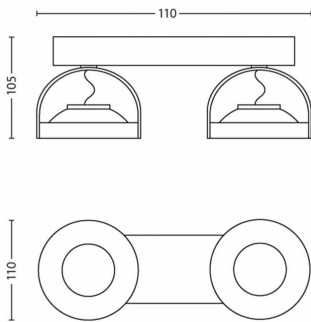

PHILIPS

Faretto doppio Spur

LED a intensità regolabile

Luce dimmerabile

Perfetto per creare l'atmosfera ideale

LED gentile, non arreca fastidio ai tuoi occhi

Materiali di alta qualità

53312/17/16