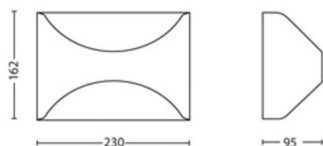

Progettata per il tuo giardino

- IP44: adatto a ogni condizione climatica