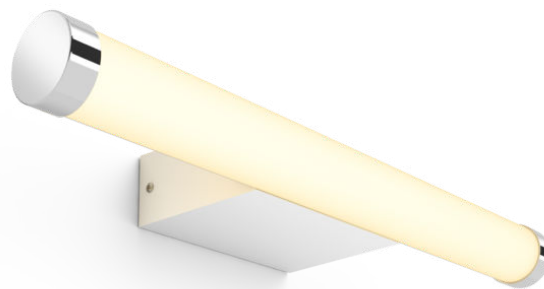

# PHILIPS

Luce specchio per  
il bagno Adore

Hue White Ambiance

LED integrato

Controllo Bluetooth mediante  
app

Dimmer switch incluso

Aggiungi il Bridge Hue per  
sbloccare altre funzionalità

8719514340954

## Semplice illuminazione intelligente

La lampada da parete Adore Philips Hue White Ambiance unisce design classico e funzionalità contemporanea. Le ricette leggere aiutano a leggere, rilassarti, concentrarti e darti la giusta energia, tramite la facile gestione con il dimmer switch Hue incluso o l'app Bluetooth Hue. Aggiungi il Bridge Hue per sbloccare altre funzionalità. Posiziona l'apparecchio in orizzontale sopra lo specchio o installane due in verticale sui due lati per creare l'atmosfera.

## Aspetto e finitura

- Colore: white
- Materiale: metallo