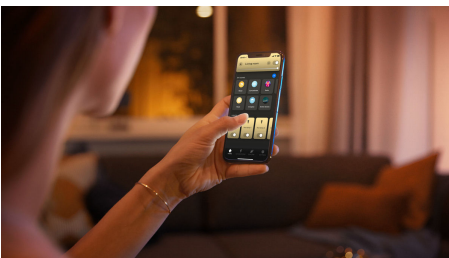

### Semplice illuminazione intelligente

- Controlla fino a 10 luci in una volta sola con l'app Bluetooth
- Controlla le luci con la tua voce\*
- Crea l'atmosfera giusta con luci bianche calde o fredde
- Ottieni le ricette luminose perfette per le tue attività quotidiane
- Sblocca tutte le funzionalità di illuminazione intelligente con il Bridge Hue

## Controlla fino a 10 luci in una sola volta con l'app Bluetooth

Con l'app Bluetooth di Hue puoi controllare le luci intelligenti all'interno di una stanza. Aggiungi fino a 10 luci intelligenti e controllale con facilità dal tuo dispositivo mobile.