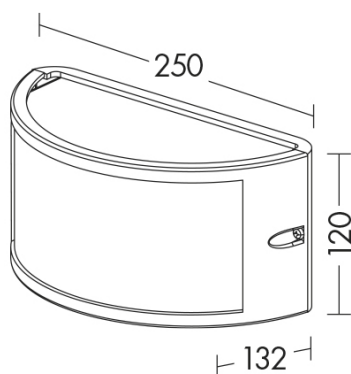

DRAKE

10025-B - LAMPADA PARETE PER ESTERNO

Tipo installazione	Parete
Materiale	Alluminio
Pagina Catalogo TECH	413
Tipologia/Famiglia	DRAKE
Colore	Bianco
Larghezza	132 mm
Lunghezza	250 mm
Altezza	120 mm
Sorgente	E27
Potenza	75 Watt
Classe	I
Classe Energetica Lampadina	E-A++
Numero lampadina	1
IP	54

Apparecchio a parete per esterno con attacco E27 che consente di montare lampadina LED o a risparmio energetico. Struttura in pressofusione di alluminio verniciato con polveri poliestere a elevata resistenza ai raggi ultravioletti e alla corrosione, diffusore in policarbonato. Disponibile nella versione con effetto tutta luce (art. 10025) o con luce diffusa e protetta (art. 10026). Proposto in quattro finiture: bianco, grigio, antracite e marrone. Disponibili giunti certificati IP68 per la realizzazione delle connessioni elettriche, sicure, durevoli e con barriera anticondensa (pag.589).