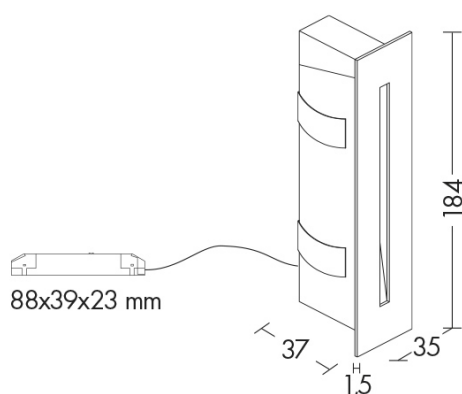

REQ

10353-GR - LAMPADA INCASSO LED 3W

| | |
|-----------------------------|------------------|
| Tipo installazione | Incasso |
| Sottocategoria Tipo | Parete |
| Materiale | Metallo |
| Pagina Catalogo TECH | 91 |
| Tipologia/Famiglia | REQ |
| Colore | Grigio |
| Lunghezza | 35 mm |
| Altezza | 184 mm |
| Spessore | 37 mm |
| Misura Foro | 75x252x51 |
| Con Lampadina | 1 |
| Sorgente | LED |
| Potenza | 3 Watt |
| CRI | >80 |
| Classe | II |
| Classe Energetica Lampadina | A-A++ |
| Driver incluso | 1 |
| Driver Esterno/Interno | ES |
| IP | 20 |

Incasso LED a parete, corredato di cassaforma per installazione in cartongesso e muratura. Struttura in metallo verniciato in due finiture: bianco e grigio. Segnapasso proposto in due dimensioni (h 70mm e 184mm), con temperatura colore 3000K. Corredato di alimentatore LED da installare in remoto, che si pu? alloggiare nella cassaforma.