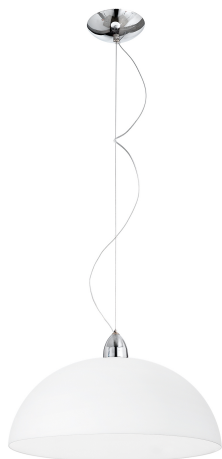

10801-40 - SOSPENSIONE IN VETRO BIANCO

Tipo installazione	Sospensione
Materiale	Vetro
Pagina catalogo DECO	288
Tipologia/Famiglia	ISAKO
Colore	Bianco
Altezza	230 mm
Diametro	400 mm
Lunghezza Cavo	1200 mm
Sorgente	E27
Classe	I
Classe Energetica Lampadina	D-A++
Numero lampadina	1
IP	20

Lampada a sospensione a semi-sfera in vetro bianco satinato per un'ottima diffusione della luce con montatura e rosone in metallo cromato. Disponibile in due dimensioni.