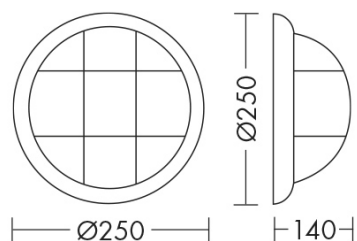

CORTESE

1696-B - PLAFONIERA VETRO SATINATO

Tipo installazione	Parete
Materiale	Alluminio
Pagina Catalogo TECH	421
Tipologia/Famiglia	CORTESE
Colore	Bianco
Altezza	140 mm
Diametro	250 mm
Sorgente	E27
Potenza	60 Watt
Classe	I
IK	4
Classe Energetica Lampadina	E-A++
Numero lampadina	1
IP	54

Apparecchio a parete e plafone tondo o ovale per esterno, con attacco E27 che consente di montare lampadina LED o a risparmio energetico. Struttura e griglia di protezione in alluminio, diffusore in vetro satinato. Proposto in due misure e due finiture (bianco e nero). Disponibili giunti certificati IP68 per la realizzazione delle connessioni elettriche, sicure, durevoli e con barriera anticondensa (pag.589).