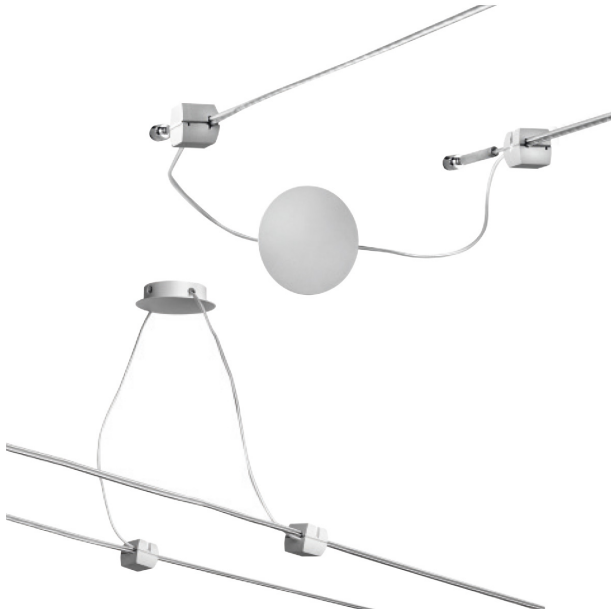

20305-GR - KIT DI FISSAGGIO + ALIMENTAZIONE

Tipo installazione	Tesata
Materiale	Metallo
Pagina Catalogo TECH	306
Tipologia/Famiglia	WIRE
Colore	Grigio

Sistema a tesata con coppia di cavi con interasse 160mm: permette di installare apparecchi con fonte luminosa con LED integrato o con attacco tradizionale (GU10, R7s, E27 che consentono di montare lampadina LED o a risparmio energetico). Corpi illuminanti, da posizionare secondo le esigenze di installazione, in estruso di alluminio (verniciato bianco opaco o grigio opaco) e diffusore in policarbonato. Disponibili in versione luce diffusa, monoemissione o biemissione (da pag. 290 a pag. 293) o a spot con corpo illuminante orientabile su due assi di 35° e 90° (da pag. 294 a pag. 295). LED disponibile in due gradazioni (3000K e 4000K).