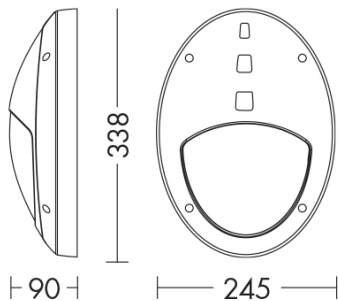

TRECK

20571-GR - PLAFONIERA PER ESTERNO

Tipo installazione	Parete
Materiale	Policarbonato
Pagina Catalogo TECH	409
Tipologia/Famiglia	TRECK
Colore	Grigio
Larghezza	90 mm
Lunghezza	245 mm
Altezza	338 mm
Spessore	90 mm
Profondità	90 mm
Sorgente	E27
Potenza	75 Watt
Classe	II
Classe Energetica Lampadina	E-A++
Numero lampadina	1
IP	66

Apparecchio tondo o ovale a parete e a plafone per esterno. Realizzato in policarbonato antiurto, stabilizzato ai raggi UV, inattaccabile da ruggine e corrosione. Proposto con attacco E27, che consente di montare lampadina LED o a risparmio energetico. Disponibile in versione tutta luce o con palpebra, in due finiture (grigio e nero). Disponibili giunti certificati IP68 per la realizzazione delle connessioni elettriche, sicure, durevoli e con barriera anticondensa (pag.589).