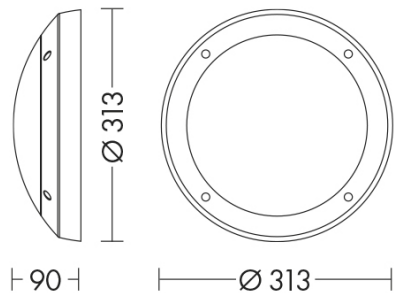

TRECK

20580-GR - PLAFONIERA PER ESTERNO

Tipo installazione	Parete
Materiale	Policarbonato
Pagina Catalogo TECH	408
Tipologia/Famiglia	TRECK
Colore	Grigio
Altezza	90 mm
Spessore	90 mm
Diametro	313 mm
Sorgente	E27
Potenza	75 Watt
Classe	II
Classe Energetica Lampadina	E-A++
Numero lampadina	1
IP	66

Apparecchio tondo o ovale a parete e a plafone per esterno. Realizzato in policarbonato antiurto, stabilizzato ai raggi UV, inattaccabile da ruggine e corrosione. Proposto con attacco E27, che consente di montare lampadina LED o a risparmio energetico. Disponibile in versione tutta luce o con palpebra, in due finiture (grigio e nero). Disponibili giunti certificati IP68 per la realizzazione delle connessioni elettriche, sicure, durevoli e con barriera anticondensa (pag.589).