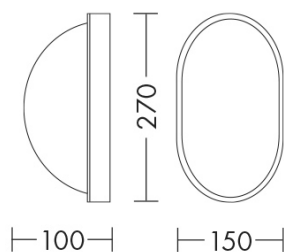

2810-25-B - LAMPADA PARETE PER ESTERNI

Tipo installazione	Parete
Materiale	Plastica
Pagina Catalogo TECH	419
Tipologia/Famiglia	BLISS
Colore	Bianco
Larghezza	100 mm
Lunghezza	150 mm
Altezza	270 mm
Spessore	100 mm
Sorgente	E27
Potenza	75 Watt
Classe	II
Classe Energetica Lampadina	E-A++
Numero lampadina	1
IP	65

Apparecchio a parete o a plafone per esterno con effetto di luce diffusa. Struttura in materiale termoplastico, diffusore in policarbonato. Proposto con attacco E27 che consente di montare lampadina LED o a risparmio energetico. Disponibile in versione tonda e ovale e in due finiture (bianco e nero). Disponibili giunti certificati IP68 per la realizzazione delle connessioni elettriche, sicure, durevoli e con barriera anticondensa (pag.589).