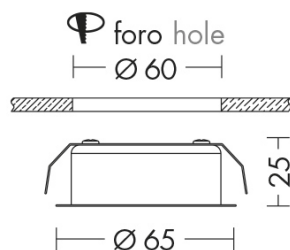

NET

5120-CR - FARETTO INCASSO A LOG.12V/14W

Tipo installazione	Incasso
Sottocategoria Tipo	Soffitto
Materiale	Metallo
Pagina Catalogo TECH	55
Tipologia/Famiglia	NET
Colore	Cromo
Profondità	25 mm
Diametro	65 mm
Misura Foro	60 mm
Sorgente	G4
Potenza	14 Watt
Classe	III
Classe Energetica Lampadina	E-A++
Numero lampadina	1
IP	20

Faretto ad incasso proposto a LED (3W, 3000K) e a 12V (con attacco G4). Struttura in metallo e diffusore in vetro satinato. In virtù del ridotto spessore? consigliato per spazi ristretti. Disponibile in quattro finiture (bianco, cromo, nero ed oro lucido). Versione LED con ottima resa cromatica (CRI>85) e corredata di alimentatore da installare in remoto. La versione 12V necessita di alimentatore da installare in remoto (pag.565 - 570). Cassaforma per installazione in muratura da ordinare come accessorio (pag.590).