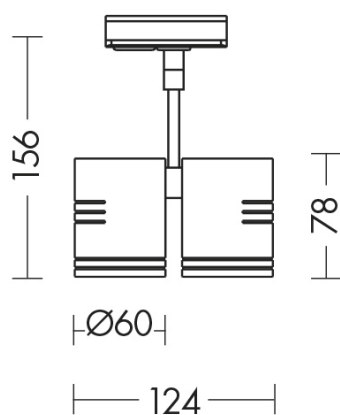

## 6036-2-B - FARETTO DA BINARIO

Tipo installazione	<b>Binari e proiettori</b>
Materiale	<b>Alluminio</b>
Pagina Catalogo TECH	<b>296</b>
Tipologia/Famiglia	<b>RABAB</b>
Colore	<b>Bianco</b>
Lunghezza	<b>124 mm</b>
Altezza	<b>78 mm</b>
Sorgente	<b>GU10</b>
Potenza	<b>100 Watt</b>
Classe	<b>II</b>
Classe Energetica Lampadina	<b>E-A++</b>
Numero lampadina	<b>2</b>
IP	<b>20</b>

Proiettore doppio a binario orientabile in pressofusione di alluminio con attacco GU10 che consente di montare lampadina LED o a risparmio energetico. Installabile su binario monofase SQUASH (pag.268). Regolabile e orientabile di 355° rispetto all'asse orizzontale e di 180° rispetto all'asse verticale. Disponibile in due finiture: bianco e nero. Disponibile accessorio per attacco a parete (da ordinare separatamente).