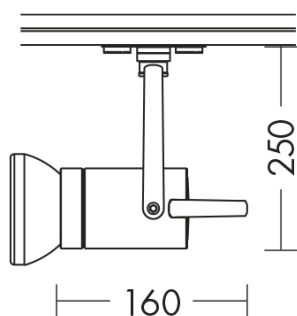

BENDIR

7796-B - FARETTO DA BINARIO 75W

Tipo installazione	Binari e proiettori
Materiale	Alluminio
Pagina Catalogo TECH	295
Tipologia/Famiglia	BENDIR
Colore	Bianco
Larghezza	160 mm
Altezza	250 mm
Sorgente	E27
Potenza	100 Watt
Classe	II
Classe Energetica Lampadina	E-A++
Numero lampadina	1
IP	20

Proiettore con basetta, installabile a parete e plafone, con attacco PAR E27 che consente di montare lampadina LED o a risparmio energetico. Corpo e staffe in pressofusione di alluminio, regolabile e orientabile di 35° rispetto all'asse orizzontale e rispetto all'asse verticale di 45° verso l'alto e di 90° verso il basso. Disponibile in tre finiture (bianco, grigio e nero).