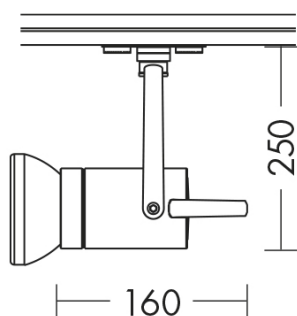

### 7796-GR - FARETTO DA BINARIO 75W

Tipo installazione	<b>Binari e proiettori</b>
Materiale	<b>Alluminio</b>
Pagina Catalogo TECH	<b>295</b>
Tipologia/Famiglia	<b>BENDIR</b>
Larghezza	<b>160 mm</b>
Altezza	<b>250 mm</b>
Sorgente	<b>E27</b>
Potenza	<b>100 Watt</b>
Classe	<b>II</b>
Classe Energetica Lampadina	<b>E-A++</b>
Numero lampadina	<b>1</b>
IP	<b>20</b>

Proiettore con basetta, installabile a parete e plafone, con attacco PAR E27 che consente di montare lampadina LED o a risparmio energetico. Corpo e staffe in pressofusione di alluminio, regolabile e orientabile di 35° rispetto all'asse orizzontale e rispetto all'asse verticale di 45° verso l'alto e di 90° verso il basso. Disponibile in tre finiture (bianco, grigio e nero).