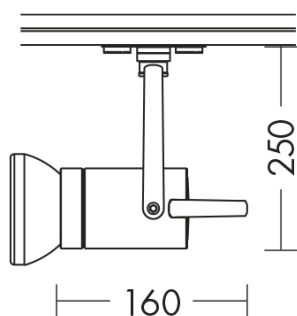

BENDIR

7796-N - FARETTO DA BINARIO 75W

Tipo installazione	Binari e proiettori
Materiale	Alluminio
Pagina Catalogo TECH	295
Tipologia/Famiglia	BENDIR
Colore	Nero
Larghezza	160 mm
Altezza	250 mm
Sorgente	E27
Potenza	100 Watt
Classe	II
Classe Energetica Lampadina	E-A++
Numero lampadina	1
IP	20

Proiettore con basetta, installabile a parete e plafone, con attacco PAR E27 che consente di montare lampadina LED o a risparmio energetico. Corpo e staffe in pressofusione di alluminio, regolabile e orientabile di 355° rispetto all'asse orizzontale e rispetto all'asse verticale di 45° verso l'alto e di 90° verso il basso. Disponibile in tre finiture (bianco, grigio e nero).