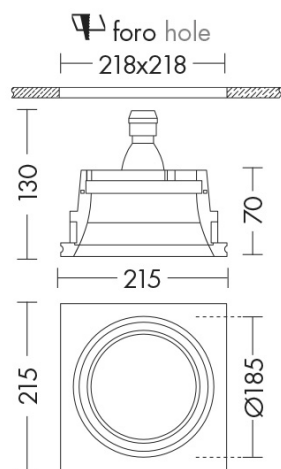

FICO

9837 - FAR.INCASSO A SCOMPARSA GESSO 12V

| | |
|-----------------------------|----------------|
| Tipo installazione | Incasso |
| Materiale | Gesso |
| Pagina Catalogo TECH | 108 |
| Tipologia/Famiglia | FICO |
| Larghezza | 215 mm |
| Lunghezza | 215 mm |
| Profondità | 70 mm |
| Misura Foro | 218X218 |
| Sorgente | G53 |
| Potenza | 50 Watt |
| Classe | III |
| Classe Energetica Lampadina | C-A+ |
| Numero lampadina | 1 |
| IP | 20 |

Faretto ad incasso orientabile in gesso rasato a scomparsa totale. Attacco G53 che consente di montare lampadina LED. Necessita di alimentatore da installare in remoto (pag.565 - 570).