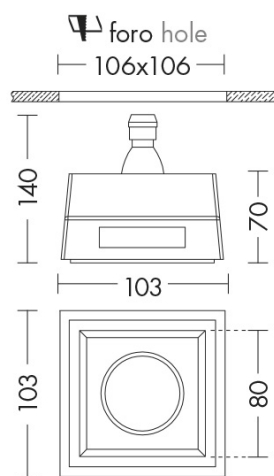

## 9838 - FAR.DA INCASSO A SCOMPARSA IN GESSO

Tipo installazione	<b>Incasso</b>
Materiale	<b>Gesso</b>
Pagina Catalogo TECH	<b>103</b>
Tipologia/Famiglia	<b>AGAR</b>
Larghezza	<b>103 mm</b>
Lunghezza	<b>103 mm</b>
Profondità	<b>70 mm</b>
Misura Foro	<b>106X106</b>
Sorgente	<b>GU10</b>
Potenza	<b>50 Watt</b>
Classe	<b>II</b>
Classe Energetica Lampadina	<b>E-A++</b>
Numero lampadina	<b>1</b>
IP	<b>20</b>

Faretto ad incasso in gesso rasato a scomparsa totale. Disponibile in versione tonda e quadrata, con fonte luminosa arretrata, con attacco GU10 che consente di montare lampadina LED o a risparmio energetico. Cassaforma per installazione in muratura da ordinare come accessorio (pag.590).