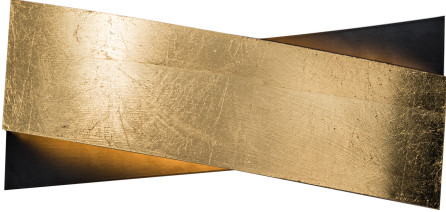

ARIAL

A.1664-ORO - LAMPADA PARETE IN METALLO

Tipo installazione	Parete
Materiale	Metallo
Pagina catalogo DECO	465
Tipologia/Famiglia	ARIAL
Colore	Foglia Oro
Larghezza	80 mm
Lunghezza	300 mm
Altezza	130 mm
Sorgente	R7S117
Classe	I
IP	20

Lampada da parete biemissione con attacco R7s che consente di montare lampadina LED. Elegante design con struttura portante in metallo nichelato spazzolato (abbinato a fascia in foglia argento) o in metallo nero (abbinato a foglia oro).