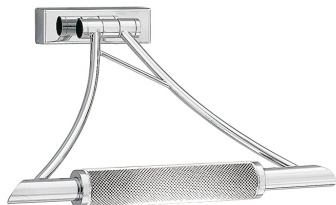

DARRYL

A.3350-1 - LAMPADA PARETE ALOG.230V/160W

Tipo installazione	Parete
Materiale	Metallo
Pagina catalogo DECO	444
Tipologia/Famiglia	DARRYL
Colore	Cromo
Larghezza	285 mm
Spessore	250 mm
Sorgente	R7S117
Classe	I
Classe Energetica Lampadina	D-A++
Numero lampadina	1
IP	20

Lampada da soffitto, da parete e da terra composta da un braccio orientabile in fase di montaggio tramite una vite che fissa la struttura nella posizione desiderata. Struttura in metallo cromato, diffusore in vetro pirex serigrafato per un'ottimale diffusione della luce. Versione a parete con elemento rigido per spostamento del punto luce.