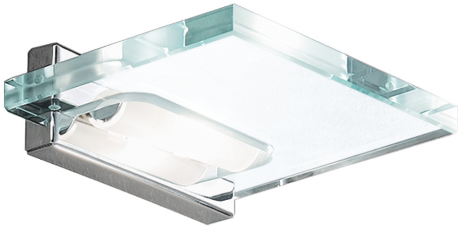

ACABA

A.8816-16 - LAMPADA DA PARETE IN VETRO

| | |
|-----------------------------|------------------|
| Tipo installazione | Parete |
| Materiale | Vetro |
| Pagina catalogo DECO | 521 |
| Tipologia/Famiglia | ACABA |
| Colore | Cristallo |
| Larghezza | 140 mm |
| Lunghezza | 160 mm |
| Sorgente | G9 |
| Classe | I |
| Classe Energetica Lampadina | D-A++ |
| Numero lampadina | 1 |
| IP | 20 |

Lampada da soffitto e a parete, struttura in metallo cromato, vetro lastra temperato (spessore 15mm) e diffusore in vetro pirex satinato a copertura della fonte luminosa. Versione a parete disponibile in tre misure e relative potenze.