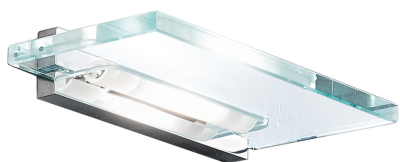

ACABA

A.8816-28 - LAMPADA DA PARETE IN VETRO

Tipo installazione	Parete
Materiale	Vetro
Pagina catalogo DECO	521
Tipologia/Famiglia	ACABA
Colore	Cristallo
Larghezza	140 mm
Lunghezza	280 mm
Sorgente	R7S78
Classe	I
Classe Energetica Lampadina	D-A++
Numero lampadina	1
IP	20

Lampada da soffitto e a parete, struttura in metallo cromato, vetro lastra temperato (spessore 15mm) e diffusore in vetro pirex satinato a copertura della fonte luminosa. Versione a parete disponibile in tre misure e relative potenze.