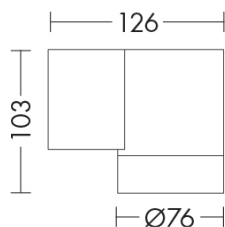

APO001GR - LAMPADA DA PARETE PER ESTERNI MONO

Tipo installazione	Parete
Materiale	Alluminio
Pagina Catalogo TECH	385
Tipologia/Famiglia	APOLLO
Colore	Grigio
Larghezza	126 mm
Altezza	103 mm
Spessore	126 mm
Diametro	76 mm
Sorgente	GU10
Potenza	40 Watt
Classe	I
Classe Energetica Lampadina	E-A+
Numero lampadina	1
IP	44

Apparecchio a parete per esterno con attacco GU10, che consente di montare lampadina LED o a risparmio energetico. Struttura in pressofusione di alluminio verniciato con polveri poliestere a elevata resistenza ai raggi ultravioletti e alla corrosione, diffusore in vetro temperato. Disponibile in versione monoemissione o biemissione, entrambe proposte in due misure e tre finiture (bianco, grigio e nero). La versione monoemissione pu? essere montata in due versi per avere il fascio di luce verso il basso o verso l'alto. Disponibili giunti certificati IP68 per la realizzazione delle connessioni elettriche, sicure, durevoli e con barriera anticondensa (pag.589).