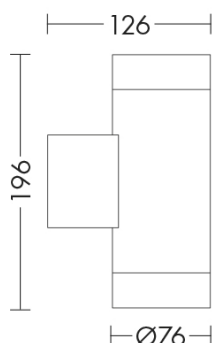

APO002GR - LAMPADA DA PARETE PER ESTERNI BIEM.

Tipo installazione	Parete
Materiale	Alluminio
Pagina Catalogo TECH	385
Tipologia/Famiglia	APOLLO
Colore	Grigio
Larghezza	139 mm
Altezza	180 mm
Spessore	126 mm
Diametro	90 mm
Sorgente	GU10
Potenza	40 Watt
Classe	I
Classe Energetica Lampadina	E-A+
Numero lampadina	2
IP	44

Apparecchio a parete per esterno con attacco GU10, che consente di montare lampadina LED o a risparmio energetico. Struttura in pressofusione di alluminio verniciato con polveri poliestere a elevata resistenza ai raggi ultravioletti e alla corrosione, diffusore in vetro temperato. Disponibile in versione monoemissione o biemissione, entrambe proposte in due misure e tre finiture (bianco, grigio e nero). La versione monoemissione pu? essere montata in due versi per avere il fascio di luce verso il basso o verso l'alto. Disponibili giunti certificati IP68 per la realizzazione delle connessioni elettriche, sicure, durevoli e con barriera anticondensa (pag.589).