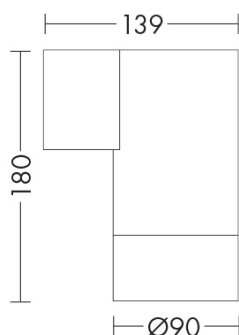

APO003GR - LAMPADA DA PARETE PER ESTERNI MONO

Tipo installazione	Parete
Materiale	Alluminio
Pagina Catalogo TECH	385
Tipologia/Famiglia	APOLLO
Colore	Grigio
Larghezza	126 mm
Altezza	196 mm
Spessore	126 mm
Diametro	76 mm
Sorgente	GU10
Potenza	80 Watt
Classe	I
Classe Energetica Lampadina	E-A+
Numero lampadina	1
IP	44

Apparecchio a parete per esterno con attacco GU10, che consente di montare lampadina LED o a risparmio energetico. Struttura in pressofusione di alluminio verniciato con polveri poliestere a elevata resistenza ai raggi ultravioletti e alla corrosione, diffusore in vetro temperato. Disponibile in versione monoemissione o biemissione, entrambe proposte in due misure e tre finiture (bianco, grigio e nero). La versione monoemissione pu? essere montata in due versi per avere il fascio di luce verso il basso o verso l'alto. Disponibili giunti certificati IP68 per la realizzazione delle connessioni elettriche, sicure, durevoli e con barriera anticondensa (pag.589).