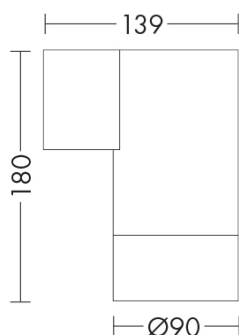

APO003N - LAMPADA DA PARETE PER ESTERNI MONO

Tipo installazione	Parete
Materiale	Alluminio
Pagina Catalogo TECH	385
Tipologia/Famiglia	APOLLO
Colore	Nero
Larghezza	126 mm
Altezza	196 mm
Spessore	126 mm
Diametro	76 mm
Sorgente	GU10
Potenza	80 Watt
Classe	I
Classe Energetica Lampadina	E-A+
Numero lampadina	1
IP	44

Apparecchio a parete per esterno con attacco GU10, che consente di montare lampadina LED o a risparmio energetico. Struttura in pressofusione di alluminio verniciato con polveri poliestere a elevata resistenza ai raggi ultravioletti e alla corrosione, diffusore in vetro temperato. Disponibile in versione monoemissione o biemissione, entrambe proposte in due misure e tre finiture (bianco, grigio e nero). La versione monoemissione pu? essere montata in due versi per avere il fascio di luce verso il basso o verso l'alto. Disponibili giunti certificati IP68 per la realizzazione delle connessioni elettriche, sicure, durevoli e con barriera anticondensa (pag.589).