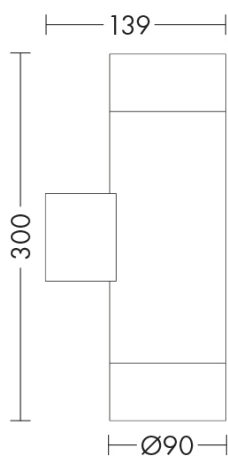

## APO004B - LAMPADA DA PARETE PER ESTERNI BIEM.

Tipo installazione	<b>Parete</b>
Materiale	<b>Alluminio</b>
Pagina Catalogo TECH	<b>385</b>
Tipologia/Famiglia	<b>APOLLO</b>
Colore	<b>Bianco</b>
Larghezza	<b>139 mm</b>
Altezza	<b>300 mm</b>
Diametro	<b>90 mm</b>
Sorgente	<b>GU10</b>
Potenza	<b>80 Watt</b>
Classe	<b>I</b>
Classe Energetica Lampadina	<b>E-A+</b>
IP	<b>44</b>

Apparecchio a parete per esterno con attacco GU10, che consente di montare lampadina LED o a risparmio energetico. Struttura in pressofusione di alluminio verniciato con polveri poliestere a elevata resistenza ai raggi ultravioletti e alla corrosione, diffusore in vetro temperato. Disponibile in versione monoemissione o biemissione, entrambe proposte in due misure e tre finiture (bianco, grigio e nero). La versione monoemissione pu? essere montata in due versi per avere il fascio di luce verso il basso o verso l'alto. Disponibili giunti certificati IP68 per la realizzazione delle connessioni elettriche, sicure, durevoli e con barriera anticondensa (pag.589).