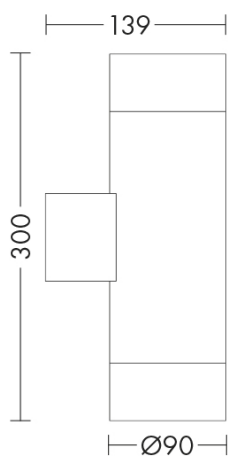

APO004GR - LAMPADA DA PARETE PER ESTERNI BIEM.

Tipo installazione	Parete
Materiale	Alluminio
Pagina Catalogo TECH	385
Tipologia/Famiglia	APOLLO
Colore	Grigio
Larghezza	139 mm
Altezza	300 mm
Spessore	126 mm
Diametro	90 mm
Sorgente	GU10
Potenza	80 Watt
Classe	I
Classe Energetica Lampadina	E-A+
Numero lampadina	2
IP	44

Apparecchio a parete per esterno con attacco GU10, che consente di montare lampadina LED o a risparmio energetico. Struttura in pressofusione di alluminio verniciato con polveri poliestere a elevata resistenza ai raggi ultravioletti e alla corrosione, diffusore in vetro temperato. Disponibile in versione monoemissione o biemissione, entrambe proposte in due misure e tre finiture (bianco, grigio e nero). La versione monoemissione pu? essere montata in due versi per avere il fascio di luce verso il basso o verso l'alto. Disponibili giunti certificati IP68 per la realizzazione delle connessioni elettriche, sicure, durevoli e con barriera anticondensa (pag.589).