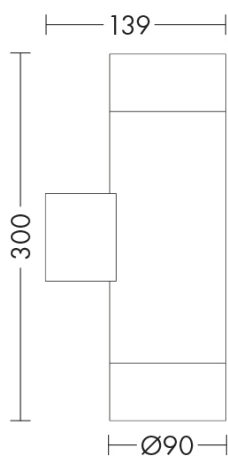

APO004N - LAMPADA DA PARETE PER ESTERNI BIEM.

Tipo installazione	Parete
Materiale	Alluminio
Pagina Catalogo TECH	385
Tipologia/Famiglia	APOLLO
Colore	Nero
Larghezza	139 mm
Altezza	300 mm
Spessore	126 mm
Diametro	90 mm
Sorgente	GU10
Potenza	80 Watt
Classe	I
Classe Energetica Lampadina	E-A+
Numero lampadina	2
IP	44

Apparecchio a parete per esterno con attacco GU10, che consente di montare lampadina LED o a risparmio energetico. Struttura in pressofusione di alluminio verniciato con polveri poliestere a elevata resistenza ai raggi ultravioletti e alla corrosione, diffusore in vetro temperato. Disponibile in versione monoemissione o biemissione, entrambe proposte in due misure e tre finiture (bianco, grigio e nero). La versione monoemissione pu? essere montata in due versi per avere il fascio di luce verso il basso o verso l'alto. Disponibili giunti certificati IP68 per la realizzazione delle connessioni elettriche, sicure, durevoli e con barriera anticondensa (pag.589).