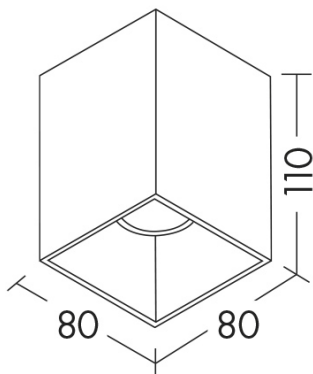

ARGO

ARG001BOS - LAMPADA SOFFITTO GU10 B/OS 35W QUAD

Tipo installazione	Soffitto
Materiale	Alluminio
Pagina Catalogo TECH	123
Pagina catalogo DECO	145
Tipologia/Famiglia	ARGO
Colore	Bianco-Oro satinato
Larghezza	80 mm
Lunghezza	80 mm
Altezza	110 mm
Sorgente	GU10
Potenza	35 Watt
Classe	II
Classe Energetica Lampadina	E-A++
Numero lampadina	1
IP	20

Apparecchio a plafone con attacco GU10 che consente di montare lampadina LED o a risparmio energetico. Struttura tonda o quadrata in pressofusione di alluminio verniciato con polveri epossidiche ad elevata resistenza. Disponibile in cinque finiture (bianco, grigio, nero, bianco e nero con interno oro satinato).