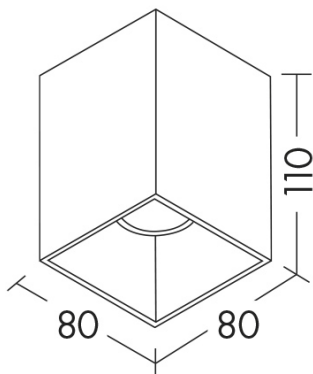

ARGO

ARG001N - APPARECCHIO DA PLAFONE

Tipo installazione	Soffitto
Materiale	Alluminio
Pagina Catalogo TECH	123
Pagina catalogo DECO	145
Tipologia/Famiglia	ARGO
Colore	Nero
Larghezza	80 mm
Lunghezza	80 mm
Altezza	110 mm
Sorgente	GU10
Potenza	35 Watt
Classe	II
Classe Energetica Lampadina	E-A++
Numero lampadina	1
IP	20

Apparecchio a plafone con attacco GU10 che consente di montare lampadina LED o a risparmio energetico. Struttura tonda o quadrata in pressofusione di alluminio verniciato con polveri epossidiche ad elevata resistenza. Disponibile in cinque finiture (bianco, grigio, nero, bianco e nero con interno oro satinato).