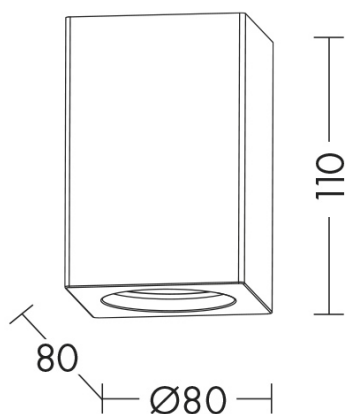

ARGO PLASTER

ARG003 - APPARECCHIO DA PLAFONE IN GESSO

Tipo installazione	Soffitto
Materiale	Gesso
Pagina Catalogo TECH	127
Pagina catalogo DECO	149
Tipologia/Famiglia	ARGO PLASTER
Colore	Bianco
Larghezza	80 mm
Lunghezza	80 mm
Altezza	110 mm
Sorgente	GU10
Potenza	35 Watt
Classe	II
Classe Energetica Lampadina	E-A++
Numero lampadina	1
IP	20

Apparecchio a plafone con attacco GU10 che consente di montare lampadina LED o a risparmio energetico. Struttura in gesso che consente la pittura del corpo in tinta a scelta. Disponibile in forma tonda o quadrata.