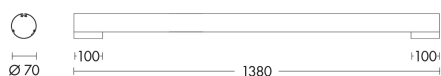

BIR002 - APPARECCHIO PER TUBO LED 1X20 WATT

Tipo installazione	Sistemi
Materiale	Alluminio
Pagina Catalogo TECH	214
Tipologia/Famiglia	BIRR
Colore	Bianco
Lunghezza	1380 mm
Diametro	70 mm
Sorgente	G13
Potenza	20 Watt
Classe	I
Classe Energetica Lampadina	A+
Driver incluso	1
Driver Esterno/Interno	IN
Custom	SI
Numero lampadina	1
IP	40

Apparecchio monoemissione a LED o con attacco G13 per soli tubi LED. Applicabile a soffitto o a sospensione (mediante appositi accessori da ordinare separatamente) con possibilità di configurazione in linea fino a 3000W tramite giunti (accessori da ordinare separatamente). Struttura cilindrica in alluminio estruso. Diffusore in policarbonato opale con fissaggio a scatto che permette di ottenere un grado di protezione IP40. Predisposto con il cablaggio universale (vedere schema di cablaggio).