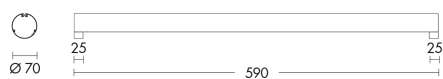

BIR101 - APPARECCHIO LED 18W 3000K

Tipo installazione	Sistemi
Materiale	Alluminio
Pagina Catalogo TECH	214
Tipologia/Famiglia	BIRR
Colore	Bianco
Lunghezza	590 mm
Diametro	70 mm
Con Lampadina	1
Sorgente	LED
Potenza	18 Watt
CRI	>90
Classe	I
Classe Energetica Lampadina	A++
Driver incluso	1
Driver Esterno/Interno	IN
Custom	SI
IP	40

Apparecchio monoemissione a LED o con attacco G13 per soli tubi LED. Applicabile a soffitto o a sospensione (mediante appositi accessori da ordinare separatamente) con possibilità di configurazione in linea fino a 3000W tramite giunti (accessori da ordinare separatamente). Struttura cilindrica in alluminio estruso. Diffusore in policarbonato opale con fissaggio a scatto che permette di ottenere un grado di protezione IP40. Predisposto con il cablaggio universale (vedere schema di cablaggio).