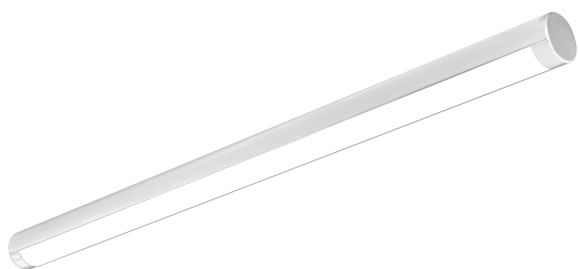

BIR101 - APPARECCHIO LED 18W 3000K

Tipo installazione	Sistemi
Materiale	Alluminio
Pagina Catalogo TECH	214
Tipologia/Famiglia	BIRR
Colore	Bianco
Lunghezza	590 mm
Diametro	70 mm
Con Lampadina	1
Sorgente	LED
Potenza	18 Watt
CRI	>90
Classe	I
Classe Energetica Lampadina	A++
Driver incluso	1
Driver Esterno/Interno	IN
Custom	SI
IP	40

Apparecchio monoemissione a LED o con attacco G13 per soli tubi LED. Applicabile a soffitto o a sospensione (mediante appositi accessori da ordinare separatamente) con possibilità di configurazione in linea fino a 3000W tramite giunti (accessori da ordinare separatamente). Struttura cilindrica in alluminio estruso. Diffusore in policarbonato opale con fissaggio a scatto che permette di ottenere un grado di protezione IP40. Predisposto con il cablaggio universale (vedere schema di cablaggio).