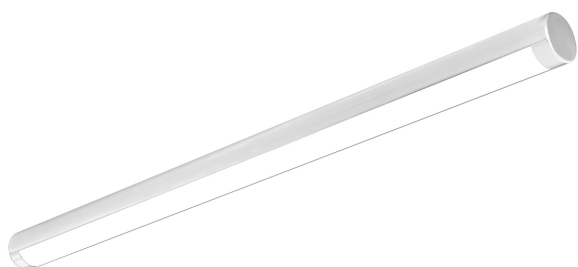

BIR102 - APPARECCHIO LED 18W 4000K

Tipo installazione	Sistemi
Materiale	Alluminio
Pagina Catalogo TECH	214
Tipologia/Famiglia	BIRR
Colore	Bianco
Lunghezza	590 mm
Diametro	70 mm
Con Lampadina	1
Sorgente	LED
Potenza	18 Watt
CRI	>90
Classe	I
Classe Energetica Lampadina	A++
Driver incluso	1
Driver Esterno/Interno	IN
Custom	SI
IP	40

Apparecchio monoemissione a LED o con attacco G13 per soli tubi LED. Applicabile a soffitto o a sospensione (mediante appositi accessori da ordinare separatamente) con possibilità di configurazione in linea fino a 3000W tramite giunti (accessori da ordinare separatamente). Struttura cilindrica in alluminio estruso. Diffusore in policarbonato opale con fissaggio a scatto che permette di ottenere un grado di protezione IP40. Predisposto con il cablaggio universale (vedere schema di cablaggio).