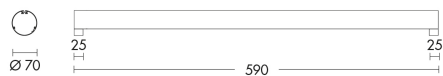

BIR102 - APPARECCHIO LED 18W 4000K

Tipo installazione	Sistemi
Materiale	Alluminio
Pagina Catalogo TECH	214
Tipologia/Famiglia	BIRR
Colore	Bianco
Lunghezza	590 mm
Diametro	70 mm
Con Lampadina	1
Sorgente	LED
Potenza	18 Watt
CRI	>90
Classe	I
Classe Energetica Lampadina	A++
Driver incluso	1
Driver Esterno/Interno	IN
Custom	SI
IP	40

Apparecchio monoemissione a LED o con attacco G13 per soli tubi LED. Applicabile a soffitto o a sospensione (mediante appositi accessori da ordinare separatamente) con possibilità di configurazione in linea fino a 3000W tramite giunti (accessori da ordinare separatamente). Struttura cilindrica in alluminio estruso. Diffusore in policarbonato opale con fissaggio a scatto che permette di ottenere un grado di protezione IP40. Predisposto con il cablaggio universale (vedere schema di cablaggio).