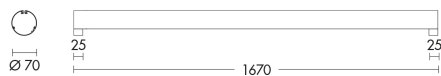

BIR105 - APPARECCHIO LED 54W 3000K

Tipo installazione	Sistemi
Materiale	Alluminio
Pagina Catalogo TECH	214
Tipologia/Famiglia	BIRR
Colore	Bianco
Lunghezza	1670 mm
Diametro	70 mm
Con Lampadina	1
Sorgente	LED
Potenza	54 Watt
CRI	>90
Classe	I
Classe Energetica Lampadina	A++
Driver incluso	1
Driver Esterno/Interno	IN
Custom	SI
IP	40

Apparecchio monoemissione a LED o con attacco G13 per soli tubi LED. Applicabile a soffitto o a sospensione (mediante appositi accessori da ordinare separatamente) con possibilità di configurazione in linea fino a 3000W tramite giunti (accessori da ordinare separatamente). Struttura cilindrica in alluminio estruso. Diffusore in policarbonato opale con fissaggio a scatto che permette di ottenere un grado di protezione IP40. Predisposto con il cablaggio universale (vedere schema di cablaggio).