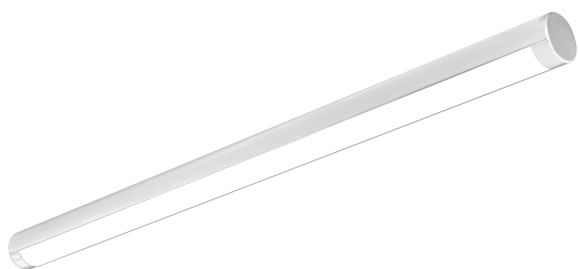

BIR105 - APPARECCHIO LED 54W 3000K

Tipo installazione	Sistemi
Materiale	Alluminio
Pagina Catalogo TECH	214
Tipologia/Famiglia	BIRR
Colore	Bianco
Lunghezza	1670 mm
Diametro	70 mm
Con Lampadina	1
Sorgente	LED
Potenza	54 Watt
CRI	>90
Classe	I
Classe Energetica Lampadina	A++
Driver incluso	1
Driver Esterno/Interno	IN
Custom	SI
IP	40

Apparecchio monoemissione a LED o con attacco G13 per soli tubi LED. Applicabile a soffitto o a sospensione (mediante appositi accessori da ordinare separatamente) con possibilità di configurazione in linea fino a 3000W tramite giunti (accessori da ordinare separatamente). Struttura cilindrica in alluminio estruso. Diffusore in policarbonato opale con fissaggio a scatto che permette di ottenere un grado di protezione IP40. Predisposto con il cablaggio universale (vedere schema di cablaggio).