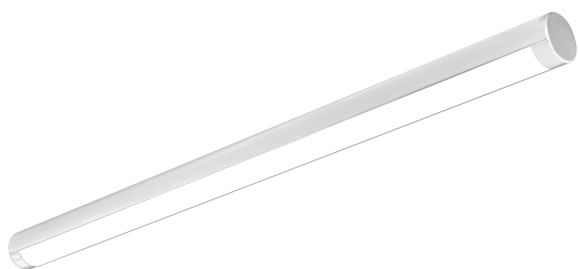

BIR106 - APPARECCHIO LED 54W 4000K

Tipo installazione	Sistemi
Materiale	Alluminio
Pagina Catalogo TECH	214
Tipologia/Famiglia	BIRR
Colore	Bianco
Lunghezza	1670 mm
Diametro	70 mm
Con Lampadina	1
Sorgente	LED
Potenza	54 Watt
CRI	>90
Classe	I
Classe Energetica Lampadina	A++
Driver incluso	1
Driver Esterno/Interno	IN
Custom	SI
IP	40

Apparecchio monoemissione a LED o con attacco G13 per soli tubi LED. Applicabile a soffitto o a sospensione (mediante appositi accessori da ordinare separatamente) con possibilità di configurazione in linea fino a 3000W tramite giunti (accessori da ordinare separatamente). Struttura cilindrica in alluminio estruso. Diffusore in policarbonato opale con fissaggio a scatto che permette di ottenere un grado di protezione IP40. Predisposto con il cablaggio universale (vedere schema di cablaggio).