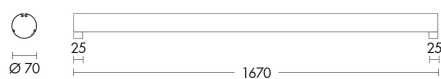

BIR106 - APPARECCHIO LED 54W 4000K

Tipo installazione	Sistemi
Materiale	Alluminio
Pagina Catalogo TECH	214
Tipologia/Famiglia	BIRR
Colore	Bianco
Lunghezza	1670 mm
Diametro	70 mm
Con Lampadina	1
Sorgente	LED
Potenza	54 Watt
CRI	>90
Classe	I
Classe Energetica Lampadina	A++
Driver incluso	1
Driver Esterno/Interno	IN
Custom	SI
IP	40

Apparecchio monoemissione a LED o con attacco G13 per soli tubi LED. Applicabile a soffitto o a sospensione (mediante appositi accessori da ordinare separatamente) con possibilità di configurazione in linea fino a 3000W tramite giunti (accessori da ordinare separatamente). Struttura cilindrica in alluminio estruso. Diffusore in policarbonato opale con fissaggio a scatto che permette di ottenere un grado di protezione IP40. Predisposto con il cablaggio universale (vedere schema di cablaggio).