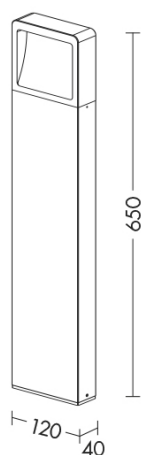

BRAD

BRA002AN - PALETTO LED AN 6W ALTO

Tipo installazione	Terra/Proiettori
Materiale	Alluminio
Pagina Catalogo TECH	443
Tipologia/Famiglia	BRAD
Colore	Antracite
Larghezza	40 mm
Lunghezza	120 mm
Altezza	650 mm
Con Lampadina	1
Sorgente	LED
Potenza	7 Watt
Classe	I
Classe Energetica Lampadina	A-A++
IP	54

Paletto LED per esterno, in pressofusione di alluminio verniciato a polvere con pretrattamento per uso esterno. Vetro di protezione del LED opaco e alimentatore LED integrato. Disponibile in due altezze. Disponibili giunti certificati IP68 per la realizzazione delle connessioni elettriche, sicure, durevoli e con barriera anticondensa (pag.589).