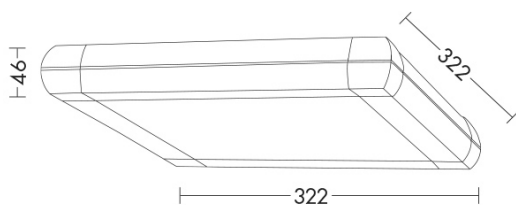

CABLE

CAB110GR - ILLUMINATORE LED 23W FISSO 4000K

Tipo installazione	Tesata
Materiale	Alluminio
Pagina Catalogo TECH	311
Tipologia/Famiglia	CABLE
Colore	Grigio
Larghezza	322 mm
Lunghezza	322 mm
Altezza	46 mm
Con Lampadina	1
Sorgente	LED
Potenza	35 Watt
CRI	>80
Classe	II
Classe Energetica Lampadina	A
IP	20

Sistema a tesata con coppia di cavi con interasse 320mm: permette di installare apparecchi con fonte luminosa con LED integrato o con attacco tradizionale (GU10, R7s, E27 che consentono di montare lampadina LED o a risparmio energetico). Corpi illuminanti, da posizionare secondo le esigenze di installazione, in estruso di alluminio (verniciato bianco opaco o grigio opaco) e diffusore in policarbonato. Disponibili in versione luce diffusa, monoemissione o biemissione (da pag. 300 a pag. 304) o a spot con corpo illuminante orientabile su due assi di ?35? e ?90? (da pag. 305 a pag. 306). LED disponibile in due gradazioni (3000K e 4000K).