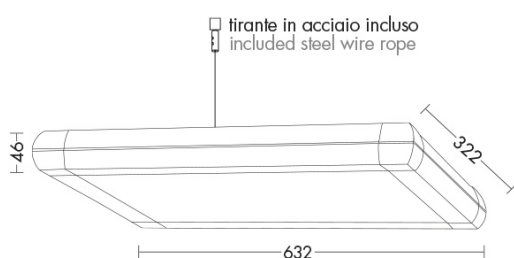

CABLE

CAB111B - ILLUMINATORE LED 25W FISSO 3000K

Tipo installazione	Tesata
Materiale	Alluminio
Pagina Catalogo TECH	311
Tipologia/Famiglia	CABLE
Colore	Bianco
Larghezza	322 mm
Lunghezza	632 mm
Altezza	46 mm
Con Lampadina	1
Sorgente	LED
Potenza	25 Watt
CRI	>80
Classe	II
Classe Energetica Lampadina	A
IP	20

Sistema a tesata con coppia di cavi con interasse 320mm: permette di installare apparecchi con fonte luminosa con LED integrato o con attacco tradizionale (GU10, R7s, E27 che consentono di montare lampadina LED o a risparmio energetico). Corpi illuminanti, da posizionare secondo le esigenze di installazione, in estruso di alluminio (verniciato bianco opaco o grigio opaco) e diffusore in policarbonato. Disponibili in versione luce diffusa, monoemissione o biemissione (da pag. 300 a pag. 304) o a spot con corpo illuminante orientabile su due assi di 35° e 90° (da pag. 305 a pag. 306). LED disponibile in due gradazioni (3000K e 4000K).