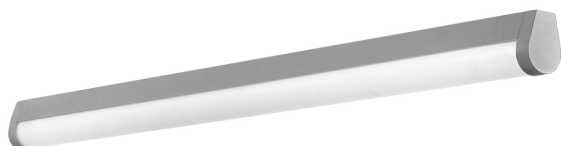

# CLOVES

## CLO005GR - APPARECCHIO LED GRIGIO 36W 3000K

Tipo installazione	<b>Sistemi</b>
Materiale	<b>Alluminio</b>
Pagina Catalogo TECH	<b>203</b>
Tipologia/Famiglia	<b>CLOVES</b>
Colore	<b>Grigio</b>
Larghezza	<b>53 mm</b>
Lunghezza	<b>1620 mm</b>
Altezza	<b>74 mm</b>
Con Lampadina	<b>1</b>
Sorgente	<b>LED</b>
Potenza	<b>36 Watt</b>
CRI	<b>&gt;90</b>
Classe	<b>I</b>
Classe Energetica Lampadina	<b>A+</b>
Driver incluso	<b>1</b>
Driver Esterno/Interno	<b>IN</b>
Custom	<b>SI</b>
IP	<b>20</b>

Apparecchio LED a soffitto, a sospensione e a parete. Corpo in alluminio estruso dalla forma trapezoidale con schermo in policarbonato opale curvo. Possibilità di configurazione in linea. In posizione verticale il flusso luminoso è di 270°. Disponibile in tre lunghezze e relative potenze, due temperature colore (3000K e 4000K) e in due finiture (bianco e grigio).